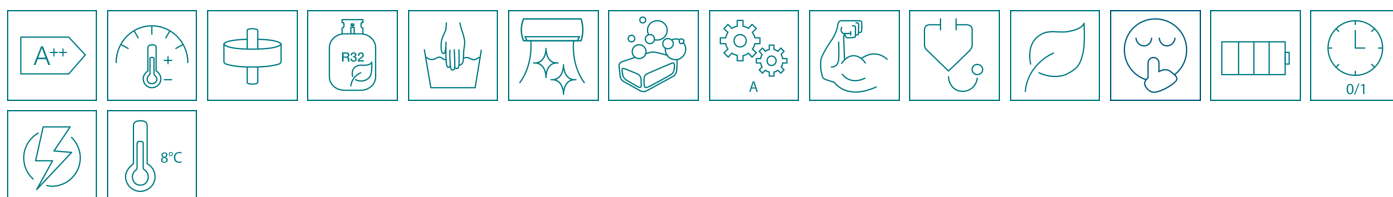

TEXTILNÝ DIZAJN

HAORI

Prednosti

Hlavné body

Dizajnová jednotka s inovatívnou textilnou koncepciou
Trieda A+++ v režime chladenia a vykurovania (10, 13)
Prachový filter, ozónová čistička vzduchu a filter Ultra-Pure
WiFi modul ako štandardná súčasť jednotiek